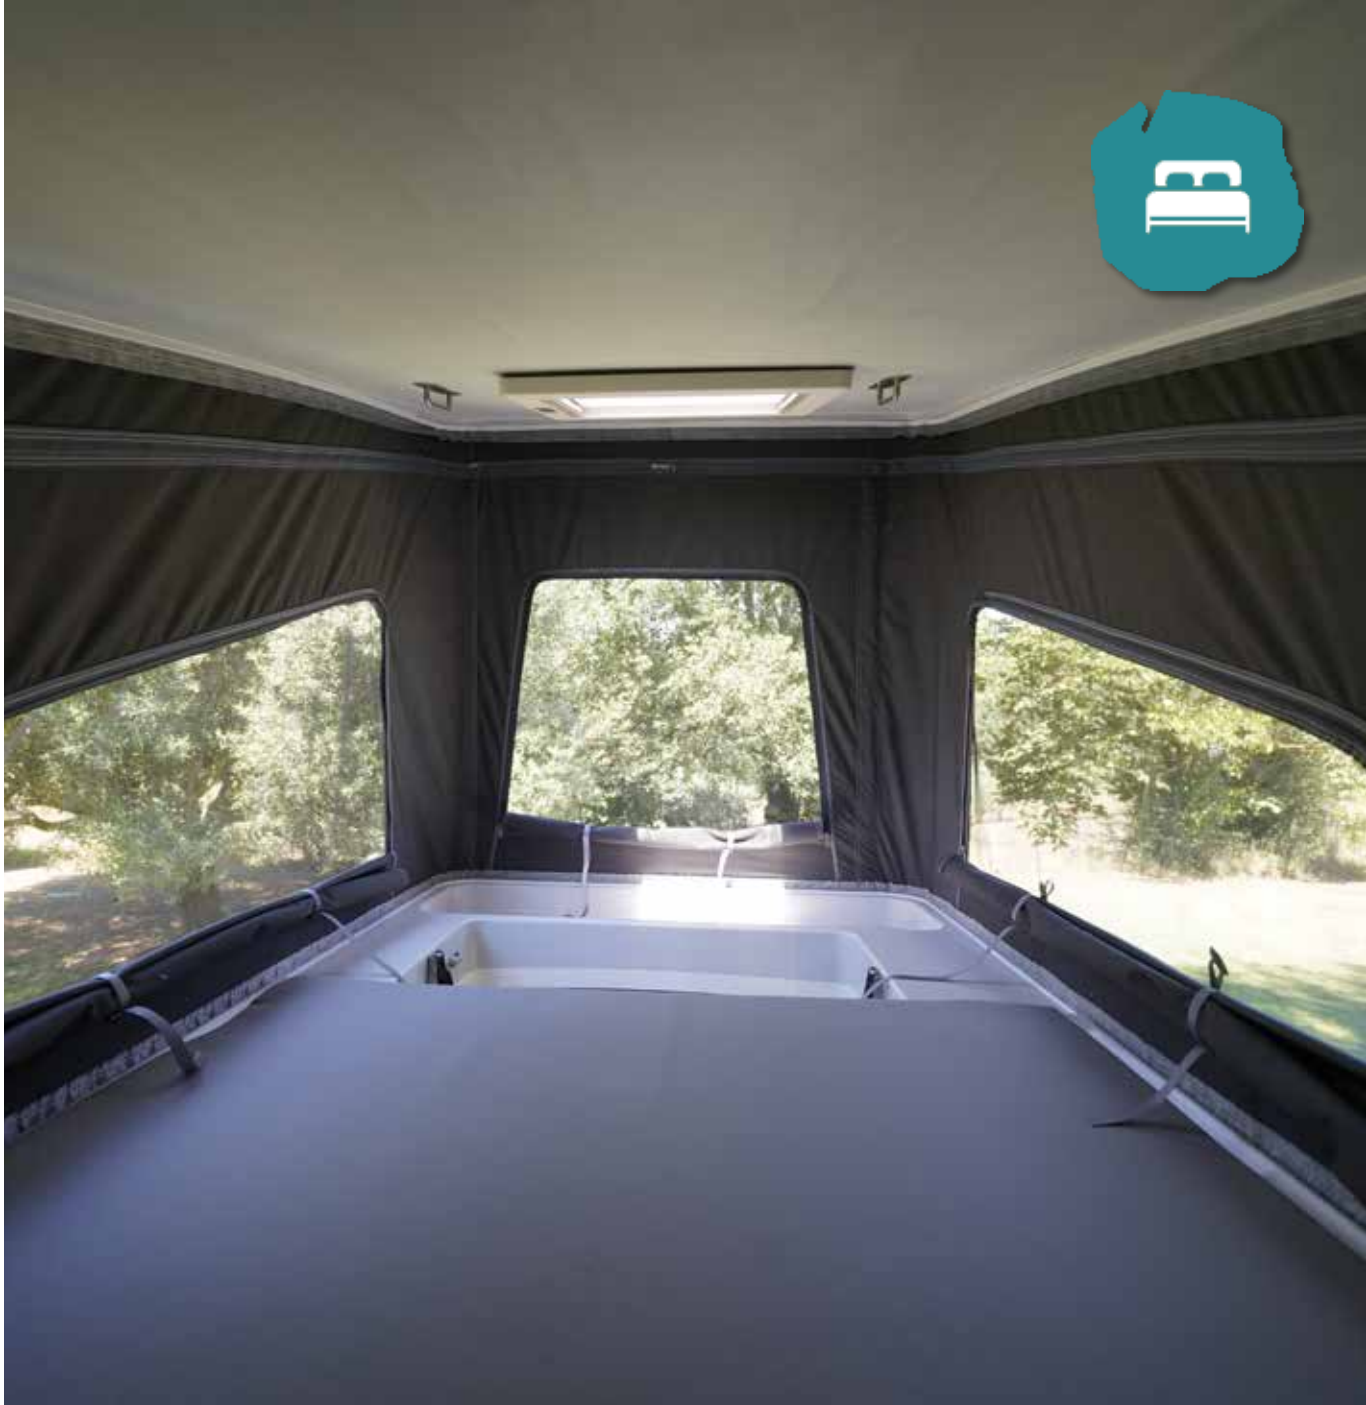

HIGH CLASS

La fantástica Big Sur ofrece un espacio equilibrado sin renunciar a nada. Amplio salon, mesa modular, exquisitos tapizados; puedo escoger en ecopiel o deportiva tela y si lo desea nuestros artesanos le ofrecen multiples opciones.

Los cajones disponen de cierre amortiguado y guías de calidad superior.

La mesa de extensión multiusos, le permitirá extender el espacio de cocina o usarla como mesa accesoria exterior para disfrutar de su aperitivo a la sombra del toldo exterior opcional.

La puerta corredera de entrada ayuda a la habitabilidad, a la vez que es hermética hacia el exterior.

Sienta la madera natural bajo sus pies, su sólida construcción le aseguran muchos años de fantásticos viajes.

Detalle de la puerta corredera hermética, para una perfecta estanqueidad del baño, que dispone de una ventana abatible para su ventilación.

¡RELÁJESE!

La Big Sur dispone de una amplia cama gême - la en formato XXL, 170x195, su disposición longitudinal hará las delicias de los más exigentes. Su capacidad de estiba queda reforzada por un gran armario ropero y armarios aéreos en la zona de descanso, además encontrará una segunda cama escondida de accionamiento eléctrico que le permite acomodar dos personas. Su ubicación permite utilizarla a diario o para ocasiones especiales.